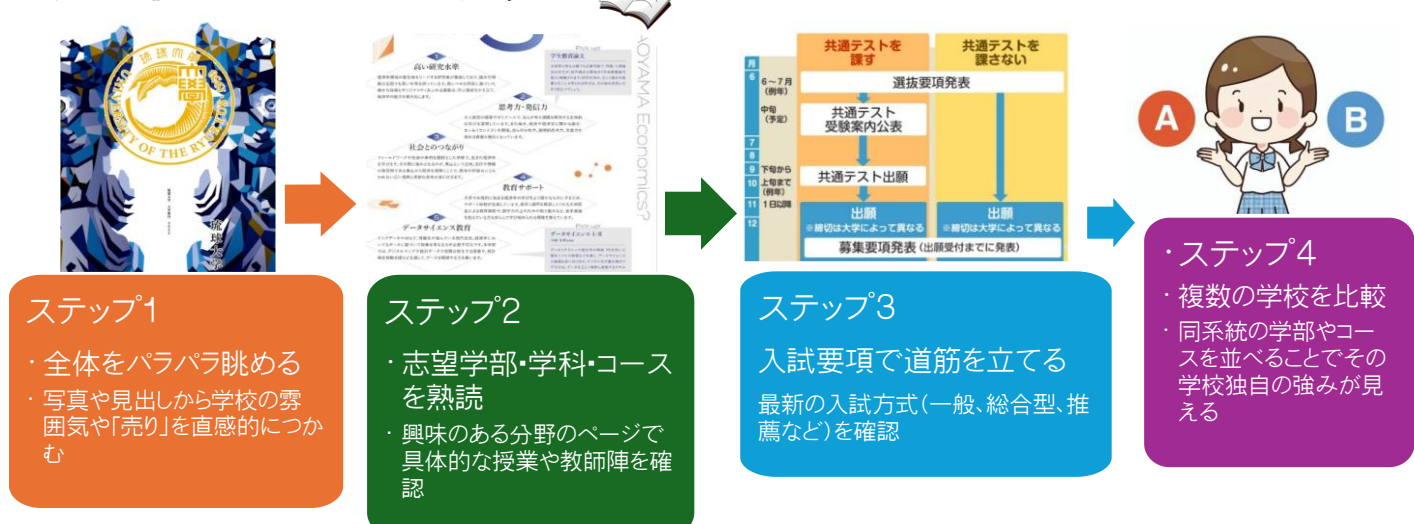

大学・専門学校パンフレット活用ガイド

進学希望だけど、何を見て決めたらよいか、わからない人へ
 大学・専門学校のパンフレットを取り寄せると、大学や専門学校独自のカリキュラムや、奨学金制度、就職先などがわかりますよ。そうすると、自分の未来を想像しやすくなりますよ。

絶対チェック！5つの重要ポイント

- ① 3つのポリシー(教育理念) 大学や専門学校が受け入れたい学生像との自分のマッチ度を確認しよう!
- ② 学びの特色・カリキュラム 学部・学科ごとの授業、取れる資格、ゼミの特色を具体的にチェック!
- ③ キャンパスライフ・施設 写真で教室や図書館、実験室、実習室を確認。通っている自分をイメージしよう!
- ④ 就職・将来のキャリア 卒業後の進路、就職先、大学のサポート体制を確認しよう!
- ⑤ 入試情報・入学金や授業料・奨学金
 入試 → 入試形式、日程、定員を確認
 入学金・授業料 → 金額、支払い期日を確認
 奨学金 → 学校独自の特待生制度を詳しく調査!

進路だより
すすむくん

2026年5月21日(木)
 沖縄県立嘉手納高校
 進路相談情報通信
 (NO.5)

1, 効率的な読み方4ステップ

2, パンフレットの入手方法

- ① 学校が決まっている人向け
公式サイトから直接請求: 多くの大学・専門学校が専用フォームを設けています。
オープンキャンパス: 直接受け取ることで、より詳細な情報が得られる場合もあります。
- ② 学校は決めてない、どのような学校があるかもわからない人向け
資料請求サイト(スタディサプリ、シンガク図鑑など): 複数の大学・専門学校をまとめて検索できて、請求するのに適しています。進路だより「すすむくん」の前号にQRコードを載せています。